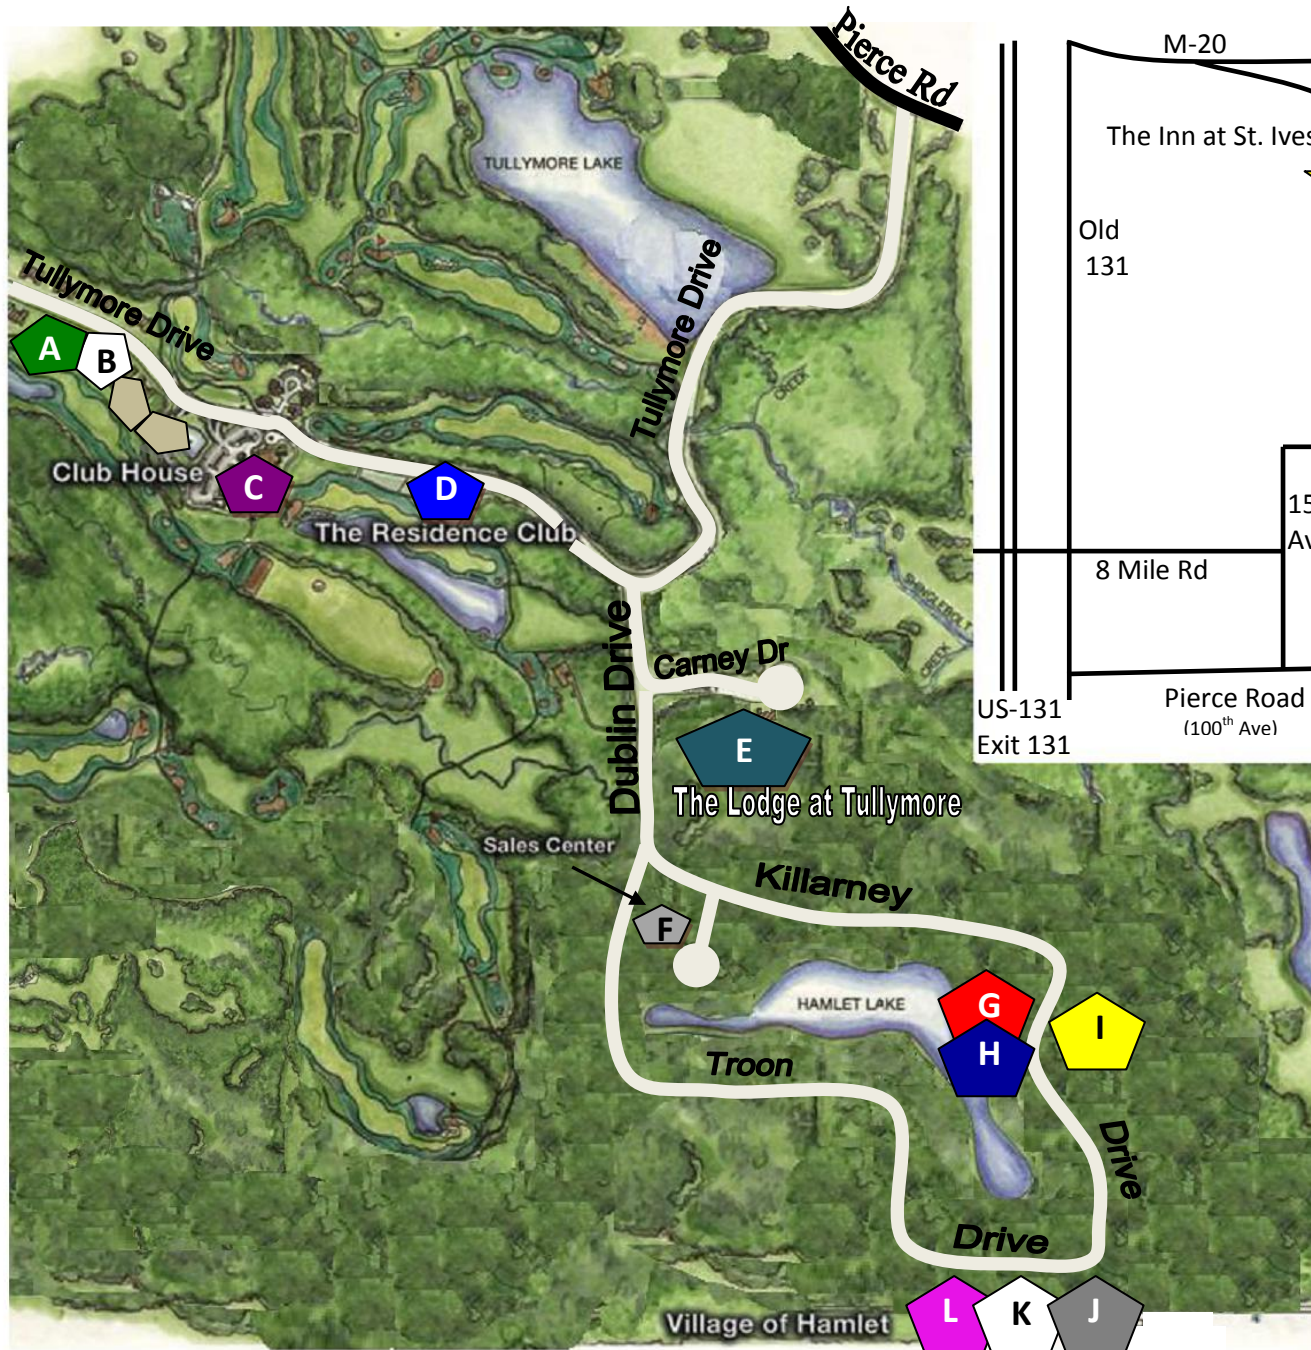

The Resorts of Tullymore & St. Ives

- A) Condo 4- Lehrer's Loft** 12093 Tullymore Dr
- B) Condo 3- Eagle's Nest** 12083 Tullymore Dr
- C) Tullymore Clubhouse** 11969 Tullymore Dr
- D) The Residence Club** 11833 Tullymore Dr
- E) The Lodge at Tullymore** 11557 Carney Dr
- F) Tullymore Real-Estate** 11633 Killarney
- G) Carbury Place** 11341 Killarney
- H) Lakeside Glin** 11325 Killarney
- I) Golfer's Glin** 11340 Killarney
- J) Peal Cottage** 11291 Tron Dr
- K) Tron Cottage** 11303 Tron Dr
- L) Amber Cottage** 11313 Tron Dr